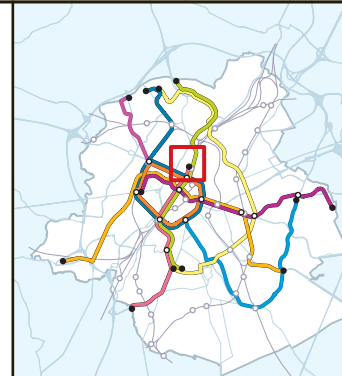

 **Gare du Nord / Noordstation**

-     
-       

 Gare routière : 30 lignes de bus vers faubourgs
 Busstation : 30 buslijnen naar voorsteden

 **Glibert**

-     

Keymap

-  Pedestrian access
-  Car park
-  Bicycle parking
-  Parking delivery
-  Carsharing: Cambio
-  Bicyclesharing: Villo!

-   } ICR / GFR
(Regional cycle route)
-  

With support of:

 **BRUXELLES MOBILITEIT**
SERVICE PUBLIC RÉGIONAL DE BRUXELLES
GEWESTELIJKE OVERHEIDSDIENST BRUSSEL

Realized with:

 **Urbis**
digital mapping
cibb-cibg

Cartografie: STIB-SVMN

 .brussels

n° 162b
Edition
11.2019
Network
11.2019

Gare du Nord Noordstation
Niveau -1 Verdieping
  Gare routière
 Busstation
Niveau -2 Verdieping
    

How to get to

Allianz Tower

Jonction ferroviaire Nord-Midi / Noord-Zuid spoorwegverbinding

SLeave the station and head towards boulevard Simon Bolivar/Simon Bolivarlaan. Continue straight ahead on boulevard Simon Bolivar/Simon Bolivarlaan. Turn right onto boulevard du Roi Albert II/Koning Albert II-iaan and keep walking until you reach number 32.